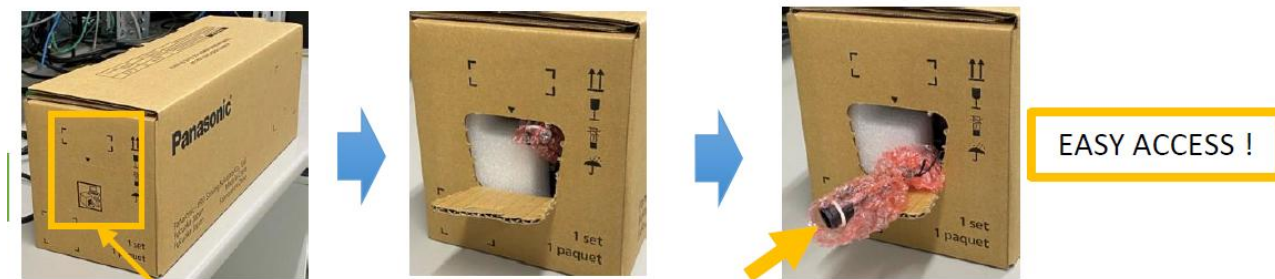

INTRODUKTION TIL i-PRO KAMERA INSTALLATION

(findes også på <http://cctvnordic.com/installation>)

IP TOOL - SØGNING PÅ NETVÆRK

Easy IP tool – simpel og hurtig scanning af netværk efter i-PRO kameraer – søger efter MAC adresser og det er derfor ikke nødvendigt at være i samme scope.